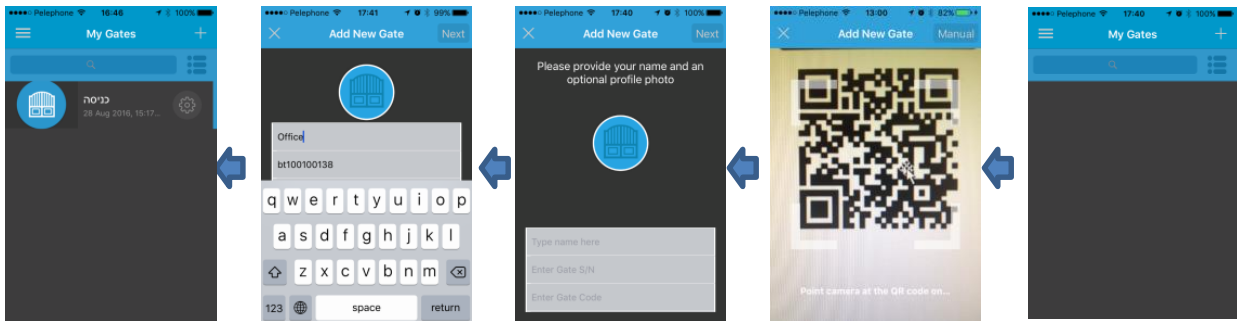

הגדרות המערכת באמצעות אפליקצייה:

התחברות ראשונית:

יש להתקין את האפליקצייה מחנות האפליקציות. יש לסרוק באמצעות המכשיר הסלולארי ישירות לחנות האפליקציות עפ"י סוג המכשיר

התקנת האפליקציה יש להפעילה ולפעול עפ"י ההנחיות:

התקנה:

הכנס קוד אימות ואשר

לאחר הכנסת הטלפון יש להמתין לקבלת קוד אימות בסמס

אשר את מספר הטלפון שלך

הכנס את מספר סולארי שלך

הגדרת שער/ים:

השער יופיע במסך השערים שלי

לאחר הוספת הפרטים יש לחצות הבא

פרטי המערכת - מספר סיריאלי וקוד מופיעים על המערכת ויש להקלידם בהתאמה

יש לסרוק בר קוד או להוסיף באופן ידני ע"י לחיצה על לחצן ידני

יש לחצות על לחצן + להוספת שער

הוספת משתמש/ים:

המשתמש יקבל הודעה על הוספתו והוא יופיע ברשימת משתמשים