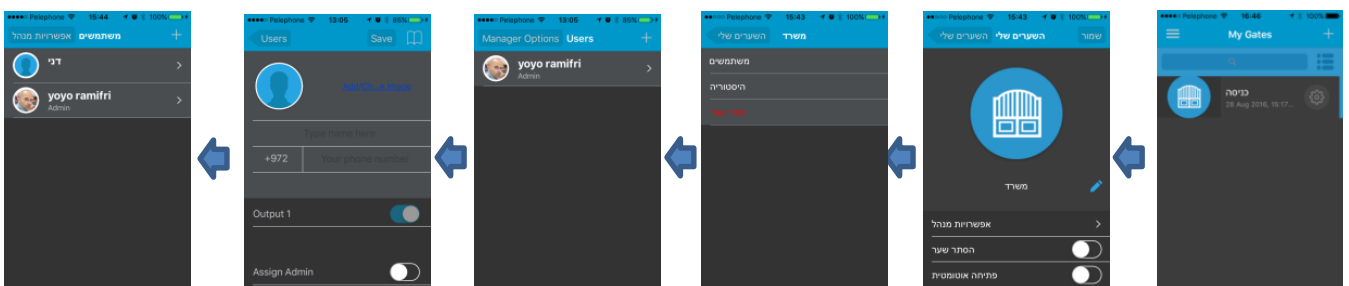

הגדרות המערכת באמצעות אפליקצייה:

התחברות ראשונית:

יש להתקין את האפליקצייה מחנות האפליקציות. יש לסרוק באמצעות המכשיר הסלולארי ישירות לחנות האפליקציות עפ"י סוג המכשיר

התקנת האפליקציה יש להפעילה ולפעול עפ"י ההנחיות:

התקנה:

הכנס קוד אימות ואשר

לאחר הכנסת הטלפון יש להמתין לקבלת קוד אימות בסמס

אשר את מספר הטלפון שלך

הכנס את מספר סולארי שלך

הגדרת שער/ים:

השער יופיע במסך השערים שלי

לאחר הוספת הפרטים יש לחצות הבא

פרטי המערכת - מספר סיריאלי וקוד מופיעים על המערכת ויש להקלידם בהתאמה

יש לסרוק בר קוד או להוסיף באופן ידני ע"י לחיצה על לחצן ידני

יש לחצות על לחצן + להוספת שער

הוספת משתמש/ים:

המשתמש יקבל הודעה על הוספתו והוא יופיע ברשימת משתמשים