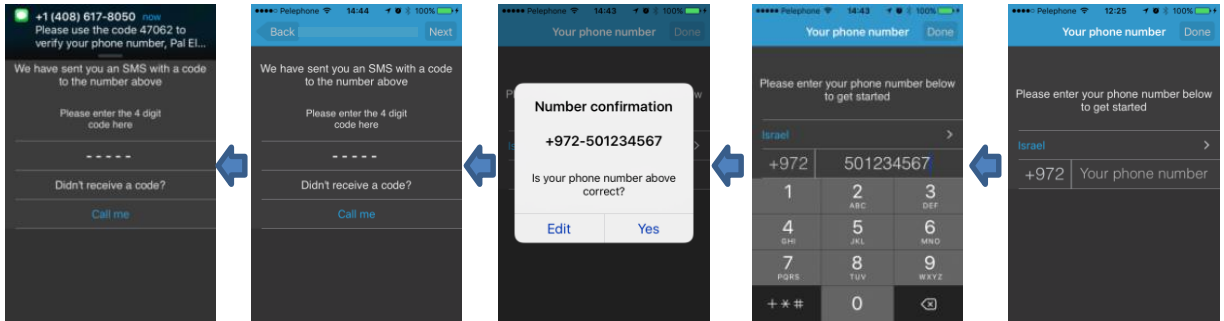

הגדרות המערכת באמצעות אפליקצייה:

התחברות ראשונית:

יש להתקין את האפליקצייה מחנות האפליקציות. יש לסרוק באמצעות המכשיר הסלולארי ישירות לחנות האפליקציות עפ"י סוג המכשיר

התקנת האפליקציה יש להפעילה ולפעול עפ"י ההנחיות:

התקנה:

הכנס קוד אימות ואשר

לאחר הכנסת הטלפון יש להמתין לקבלת קוד אימות בסמס

אשר את מספר הטלפון שלך

הכנס את מספר סולארי שלך

הגדרת שער/ים:

השער יופיע במסך השערים שלי

לאחר הוספת הפרטים יש לחצות הבא