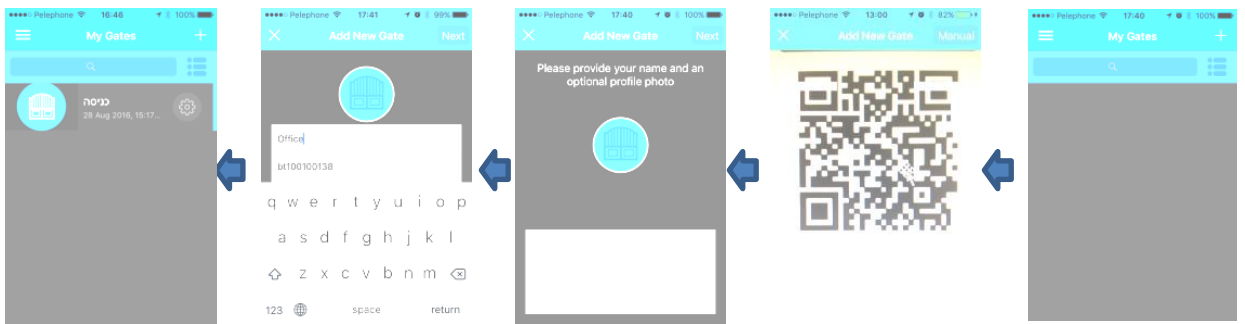

• הגדרת התראות למערכת מתבצעת באמצעות הממשק האינטרנטי (ע"י המתקין)

מקרא נוריות

נוריות	פירוש
הבהוב מהיר של נורית הסים	מערכת מאתחלת
הבהוב איטי של נורית הסים	מערכת מחפשת רשת סלולר
ארבעה הבהובים והפסקה	בתהליך התחברות לאינטרנט
2 הבהובים קצרים של הסים	התחברות לממשק פאל
סים דולק קבוע	- מערכת מוכנה
נורית קליטה מס' 1' דולקת קבוע	קליטה נמוכה.
נורה קליטה מס' 2' דולקת קבוע	קליטה טובה.
נורה קליטה מס' 3' דולקת קבוע	קליטה טובה מאוד.

הגדרות המערכת באמצעות אפליקצייה:

התחברות ראשונית:

יש להתקין את האפליקצייה מחנות האפליקציות. ע"י חיפוש בחנות האפליקציות בשם PalGate או לסרוק באמצעות המכשיר הסלולארי את ה QR CODE

התקנת האפליקציה יש להפעילה ולפעול עפ"י ההנחיות:

התקנה:

הכנס קוד אימות ואשר

לאחר הכנסת הטלפון יש להמתין לקבלת קוד אימות בסמס

אשר את מספר הטלפון שלך

הכנס את מספר סולארי שלך

הגדרת שער/ים:

השער יופיע במסך השער שלי

לאחר הוספת הבא הפרטים יש לחצץ

פרטי המערכת - מספר סיריאלי וקוד מופיעים על המערכת ויש להקלידם בהתאמה

יש לסרוק בר קוד או להוסיף באופן ידני ע"י לחיצה על לחצץ ידני

יש לחצץ על לחצץ + להוספת שער

הוספת משתמשים:

המשתמש יקבל הודעה על הוספתו והוא יופיע ברשימת משתמשים