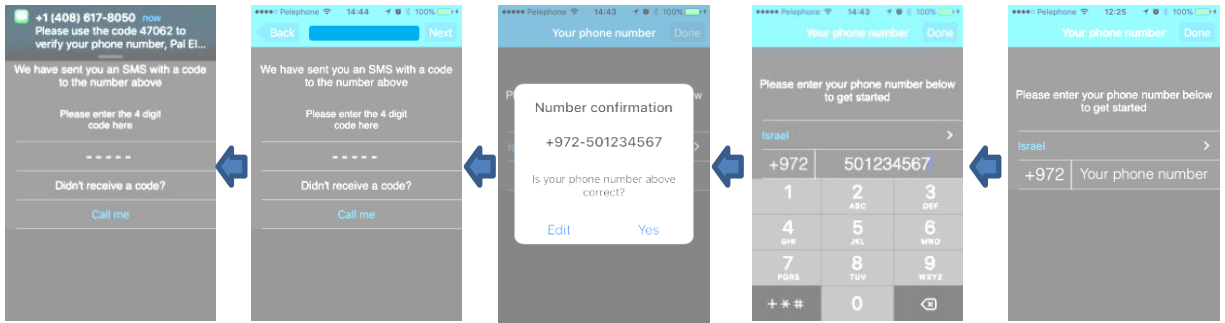

• הגדרת התראות למערכת מתבצעת באמצעות הממשק האינטרנטי (ע"י המתקין)

מקרא נוריות

נוריות	פירוש
הבהוב מהיר של נורית הסים	מערכת מאתחלת
הבהוב איטי של נורית הסים	מערכת מחפשת רשת סלולר
ארבעה הבהובים והפסקה	בתהליך התחברות לאינטרנט
2 הבהובים קצרים של הסים	התחברות לממשק פאל
סים דולק קבוע	- מערכת מוכנה
נורית קליטה מס' 1' דולקת קבוע	קליטה נמוכה.
נורה קליטה מס' 2' דולקת קבוע	קליטה טובה.
נורה קליטה מס' 3' דולקת קבוע	קליטה טובה מאוד.

הגדרות המערכת באמצעות אפליקצייה:

התחברות ראשונית:

יש להתקין את האפליקצייה מחנות האפליקציות. ע"י חיפוש בחנות האפליקציות בשם PalGate או לסרוק באמצעות המכשיר הסלולארי את ה QR CODE

התקנת האפליקציה יש להפעילה ולפעול עפ"י ההנחיות:

התקנה:

הכנס קוד אימות ואשר

לאחר הכנסת הטלפון יש להמתין לקבלת קוד אימות בסמס

אשר את מספר הטלפון שלך

הכנס את מספר סולארי שלך

הגדרת שער/ים:

השער יופיע במסך השער שלי

לאחר הוספת הבא הפרטים יש לחצץ

פרטי המערכת - מספר סיריאלי וקוד מופיעים על המערכת ויש להקלידם בהתאמה

יש לסרוק בר קוד או להוסיף באופן ידני ע"י לחיצה על לחצץ ידני

יש לחצץ על לחצץ + להוספת שער

הוספת משתמשים:

המשתמש יקבל הודעה על הוספתו והוא יופיע ברשימת משתמשים