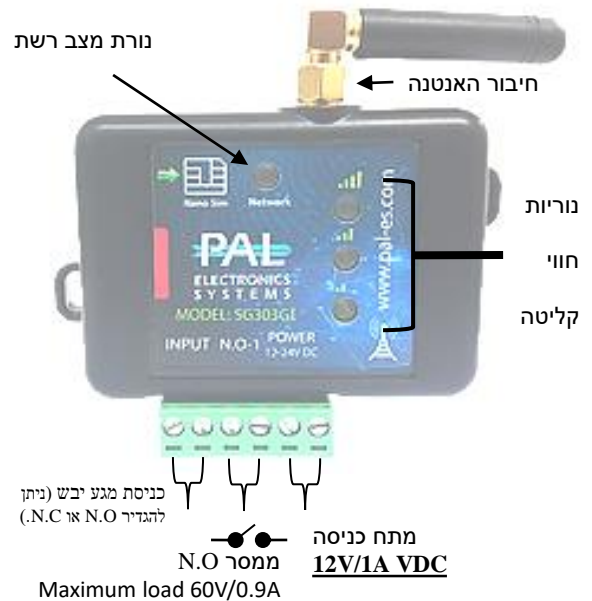

Pal Gate SG30-4GI-L

הינה מערכת הפועלת ברשת 4G לפתיחת שערים אוטומטים, דלתות מוסך, מנעולים חשמליים ומחסומים באמצעות אפליקצייה וממשק אינטרנטי*, המאפשרת בקרה מלאה ומאובטחת על היחידה כגון:

• הגדרת מנהלי מערכת.

• גודל פיזי קטן מאוד 70X50 מ"מ.

• 4 נוריות חיווי (סים פעיל + 3 לחיווי קליטה)

• ניתן להגדיר מספר מנהלי מערכת וכן משתמשים מורשים לשליטה מיטבית.

• אין הגבלה למספר מערכות מנוהלות.

הערה: בתום שנת השימוש הראשונה, קיים חיוב שנתי למנוי רשת סלולר

• הגדרת התראות למערכת מתבצעת באמצעות הממשק האינטרנטי (ע"י המתקין)

מקרא נוריות

נוריות	פירוש
הבהוב מהיר של נורית הסים	מערכת מאתחלת
הבהוב איטי של נורית הסים	מערכת מחפשת רשת סלולר
ארבעה הבהובים והפסקה	בתהליך התחברות לאינטרנט
2 הבהובים קצרים של הסים	התחברות לממשק פאל
סים דולק קבוע	- מערכת מוכנה
נורית קליטה מס' 1' דולקת קבוע	קליטה נמוכה.
נורה קליטה מס' 2' דולקת קבוע	קליטה טובה.
נורה קליטה מס' 3' דולקת קבוע	קליטה טובה מאוד.

הגדרות המערכת באמצעות אפליקצייה:

התחברות ראשונית:

יש להתקין את האפליקצייה מחנות האפליקציות. ע"י חיפוש בחנות האפליקציות בשם PalGate או לסרוק באמצעות המכשיר הסלולארי את ה QR CODE

התקנת האפליקציה יש להפעילה ולפעול עפ"י ההנחיות: