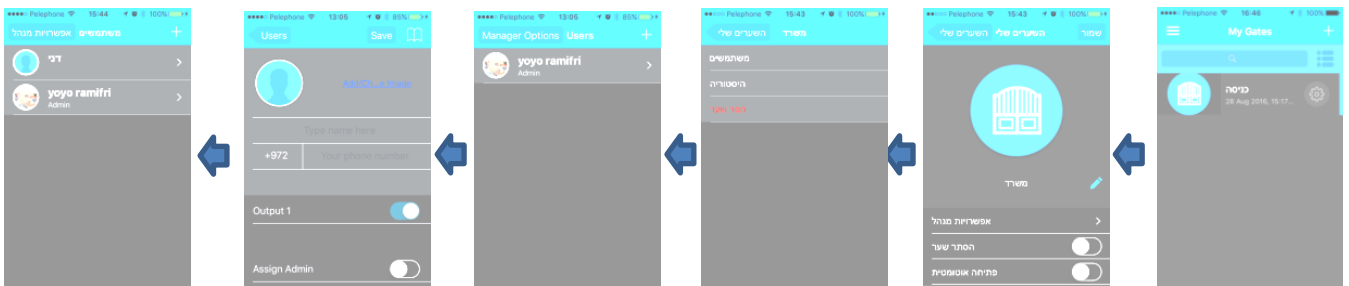

• הגדרת התראות למערכת מתבצעת באמצעות הממשק האינטרנטי (ע"י המתקין)

מקרא נוריות

נוריות	פירוש
הבהוב מהיר של נורית הסים	מערכת מאתחלת
הבהוב איטי של נורית הסים	מערכת מחפשת רשת סלולר
ארבעה הבהובים והפסקה	בתהליך התחברות לאינטרנט
2 הבהובים קצרים של הסים	התחברות לממשק פאל
סים דולק קבוע	- מערכת מוכנה
נורית קליטה מס' 1' דולקת קבוע	קליטה נמוכה.
נורה קליטה מס' 2' דולקת קבוע	קליטה טובה.
נורה קליטה מס' 3' דולקת קבוע	קליטה טובה מאוד.

הגדרות המערכת באמצעות אפליקצייה:

התחברות ראשונית:

יש להתקין את האפליקצייה מחנות האפליקציות. ע"י חיפוש בחנות האפליקציות בשם PalGate או לסרוק באמצעות המכשיר הסלולארי את ה QR CODE

התקנת האפליקציה יש להפעילה ולפעול עפ"י ההנחיות:

התקנה:

הכנס קוד אימות ואשר

לאחר הכנסת הטלפון יש להמתין לקבלת קוד אימות בסמס

אשר את מספר הטלפון שלך

הכנס את מספר סולארי שלך

הגדרת שער/ים:

השער יופיע במסך השער שלי

לאחר הוספת הבא הפרטים יש לחצץ

פרטי המערכת - מספר סיריאלי וקוד מופיעים על המערכת ויש להקלידם בהתאמה

יש לסרוק בר קוד או להוסיף באופן ידני ע"י לחיצה על לחצץ ידני

יש לחצץ על לחצץ + להוספת שער

הוספת משתמשים:

המשתמש יקבל הודעה על הוספתו והוא יופיע ברשימת משתמשים