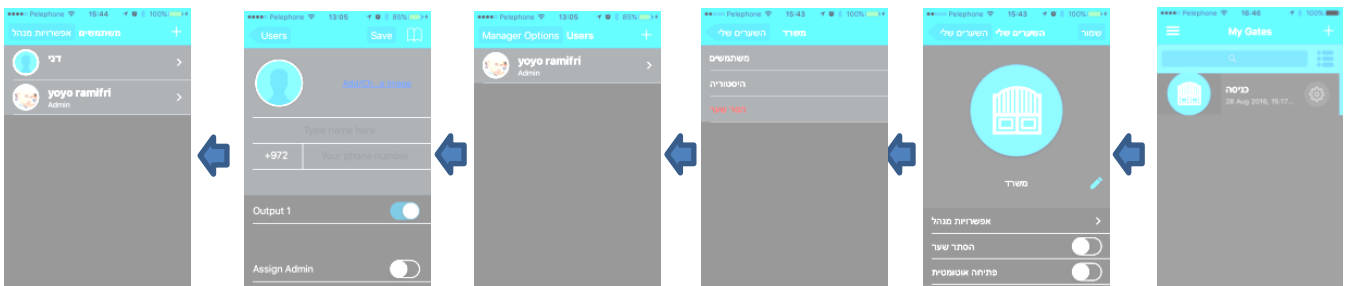

### הגדרות המערכת באמצעות אפליקצייה:

התחברות ראשונית:

יש להתקין את האפליקצייה מחנות האפליקציות. ע"י חיפוש בחנות האפליקציות בשם PalGate או לסרוק באמצעות המכשיר הסלולארי את ה QR CODE

התקנת האפליקציה יש להפעילה ולפעול עפ"י ההנחיות:

### הגדרת שער/ים:

השער יופיע במסך השער שלי

לאחר הוספת הבא הפרטים יש לחצוק

פרטי המערכת - מספר סיריאלי וקוד מופיעים על המערכת ויש להקלידם בהתאמה

יש לסרוק בר קוד או להוסיף באופן ידני ע"י לחיצה על לחצן ידני

יש לחצוק על לחצן + להוספת שער

### הוספת משתמשים:

המשתמש יקבל הודעה על הוספתו והוא יופיע ברשימת משתמשים

הוסף שם, טלפון ותמונה או בחר מספר הטלפונים ושומר

לחץ הוסף (+)

לחץ על משתמשים

לחץ על אפשרויות מנהל

יש לחצוק על לחצן הגדרות שער (גלגל שיניים)