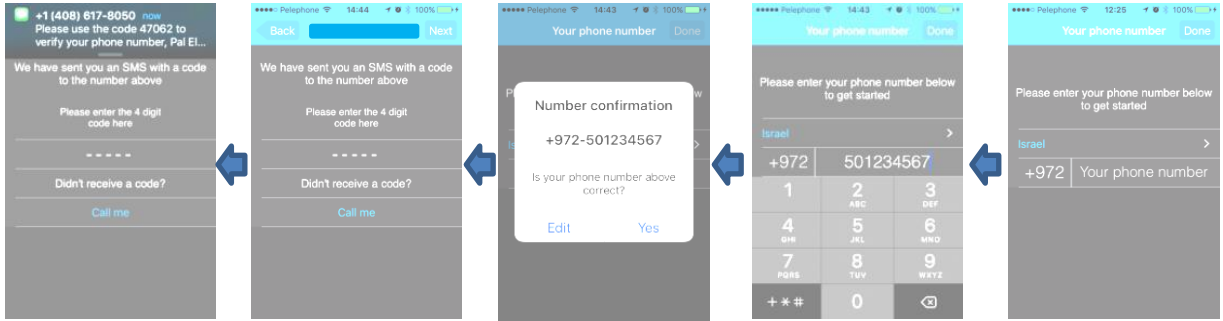

התקנת האפליקציה יש להפעילה ולפעול עפ"י ההנחיות:

התקנה:

הכנס קוד אימות ואשר

לאחר הכנסת הטלפון יש להמתין לקבלת קוד אימות בסמס

אשר את מספר הטלפון שלך

הכנס את מספר סולארי שלך