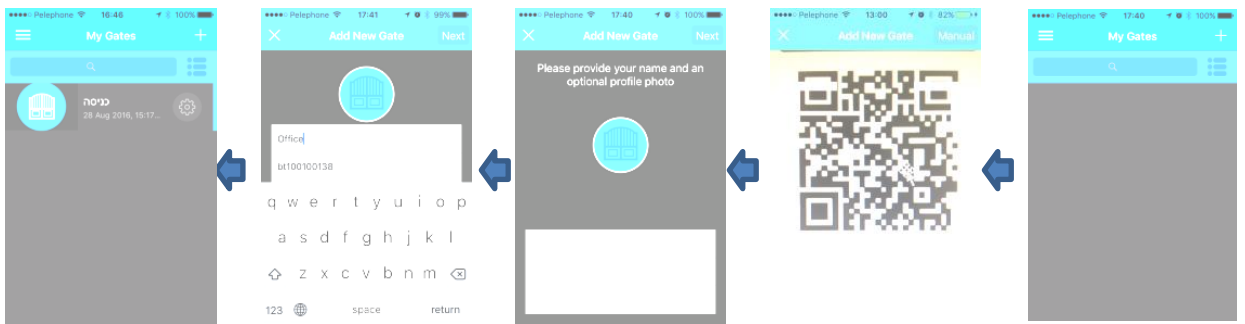

### הגדרות המערכת באמצעות אפליקצייה:

התחברות ראשונית:

יש להתקין את האפליקצייה מחנות האפליקציות. ע"י חיפוש בחנות האפליקציות בשם PalGate או לסרוק באמצעות המכשיר הסלולארי את ה QR CODE

התקנת האפליקציה יש להפעילה ולפעול עפ"י ההנחיות:

### התקנה:

הכנס קוד אימות ואשר

לאחר הכנסת הטלפון יש להמתין לקבלת קוד אימות בסמס

אשר את מספר הטלפון שלך

הכנס את מספר סולארי שלך

### הגדרת שער/ים:

השער יופיע במסך השער שלי

לאחר הוספת הבא הפרטים יש לחצוק

פרטי המערכת - מספר סיריאלי וקוד מופיעים על המערכת ויש להקלידם בהתאמה

יש לסרוק בר קוד או להוסיף באופן ידני ע"י לחיצה על לחצן ידני

יש לחצוק על לחצן + להוספת שער

### הוספת משתמשים:

המשתמש יקבל הודעה על הוספתו והוא יופיע ברשימת משתמשים

הוסף שם, טלפון ותמונה או בחר מספר הטלפונים ושומר

לחץ הוסף (+)

לחץ על משתמשים

לחץ על אפשרויות מנהל

יש לחצוק על לחצן הגדרות שער (גלגל שיניים)